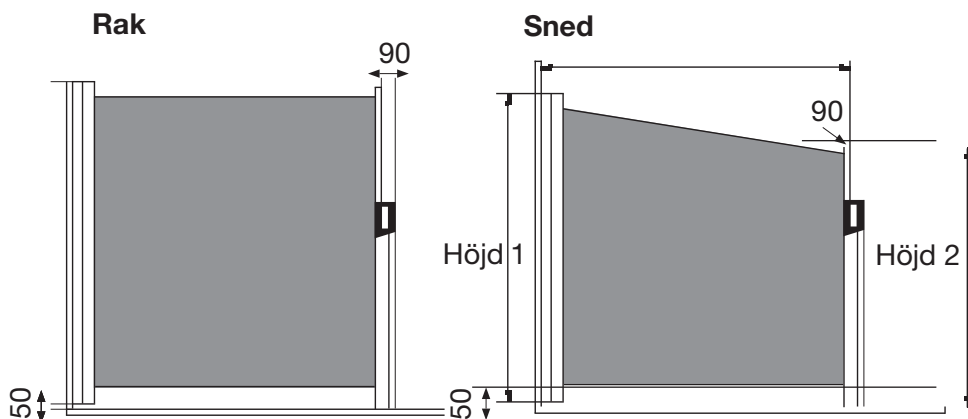

FAKTA RIVIERA SIDELINE

PROFILER

Vit RAL 9010
 Grå RAL 9006
 Antracit RAL 7016 M

TILLVAL

Barnsäkring
 (rekommenderas)
 Styrhjul för plant
 underlag. Grässpett.
 Väggvinkel.
 Betongankare.

SIDELINEVÄV

Screenväv
 alternativt
 spinnfärgad acryl
 med
 teflonimpregnering

MONTERING

Fästes mellan två
 befintliga
 infästningspunkter
 (vägg)
 alternativt med en
 fristående
 montages Stolpe.

cm	Max	Min
Höjd	210	130
Utfall	400	100

cm	Max	Min
Höjd 1	250	130
Höjd 2	210	100
Utfall	400	100