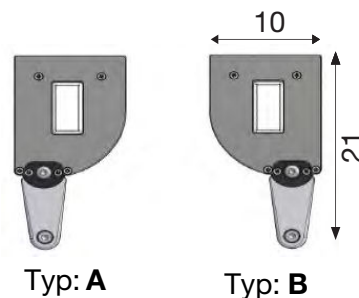

Typ: A

Typ: B